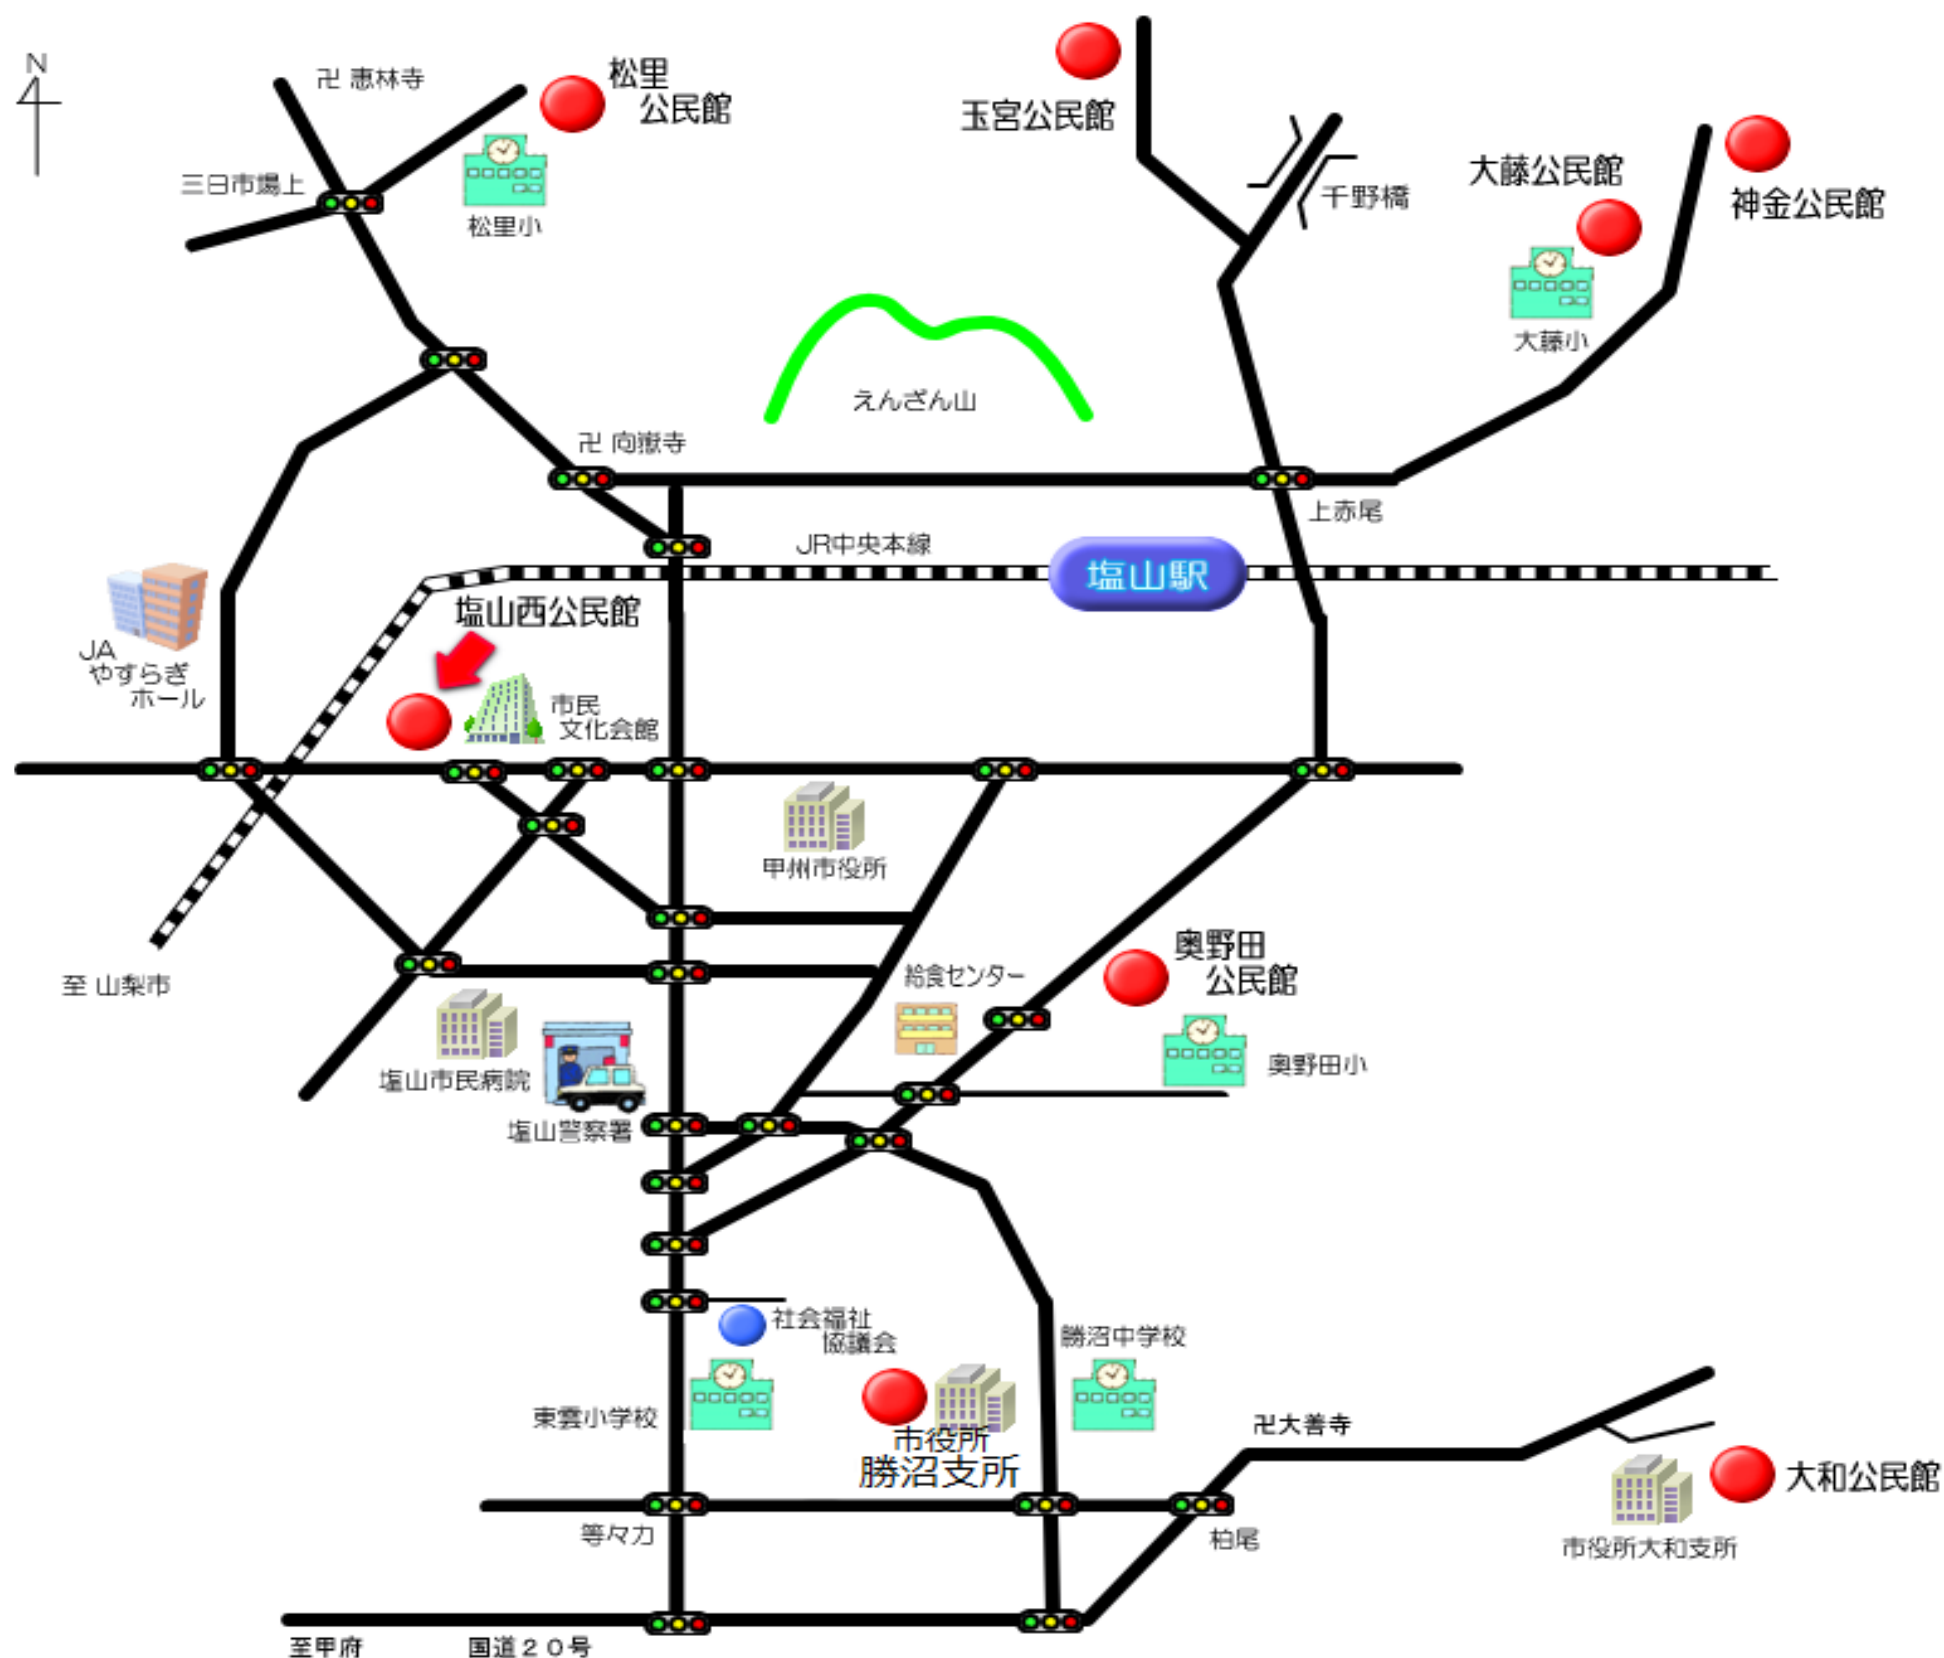

子育てサロン会場・開催日・担当主任児童委員

サロン名	会場	担当主任児童委員(電話番号)	サロン名	会場	担当主任児童委員(電話番号)
玉宮サロン (第1火曜日)	玉宮公民館	雨宮(20-6226)	塩山サロン (第2土曜日)	塩山西公民館	山本(33-2902)/岡(32-1780) /内藤(32-1548)
松里サロン (第2月曜日)	松里公民館	真島(33-8885) 竹井(33-5697)	勝沼サロン (第2水曜日)	甲州市役所 勝沼支所 2F	平山(44-2683)/高野(44-0696) /三科(44-2775)/小林(44-2675)
神金サロン (第3火曜日)	神金公民館	玉川(32-0693)	大藤サロン (第3木曜日)	大藤公民館	今澤(33-8366)
奥野田サロン (第4火曜日)	奥野田公民館	荻原(33-2979)/衣川(33-3894)	大和サロン (第4金曜日)	大和公民館	塩野(48-2703)/平山(48-2051)

【開催時間はいずれも午前10時から12時までとなります。】

新型コロナウイルス感染防止策を講じて、実施いたします。

新型コロナウイルス感染状況・社会情勢の変化により、中止する場合があります。

子育てサロンMAP

お問い合わせは 甲州市民生委員児童委員協議会
事務局 (甲州市社会福祉協議会) ☎0553-44-2612