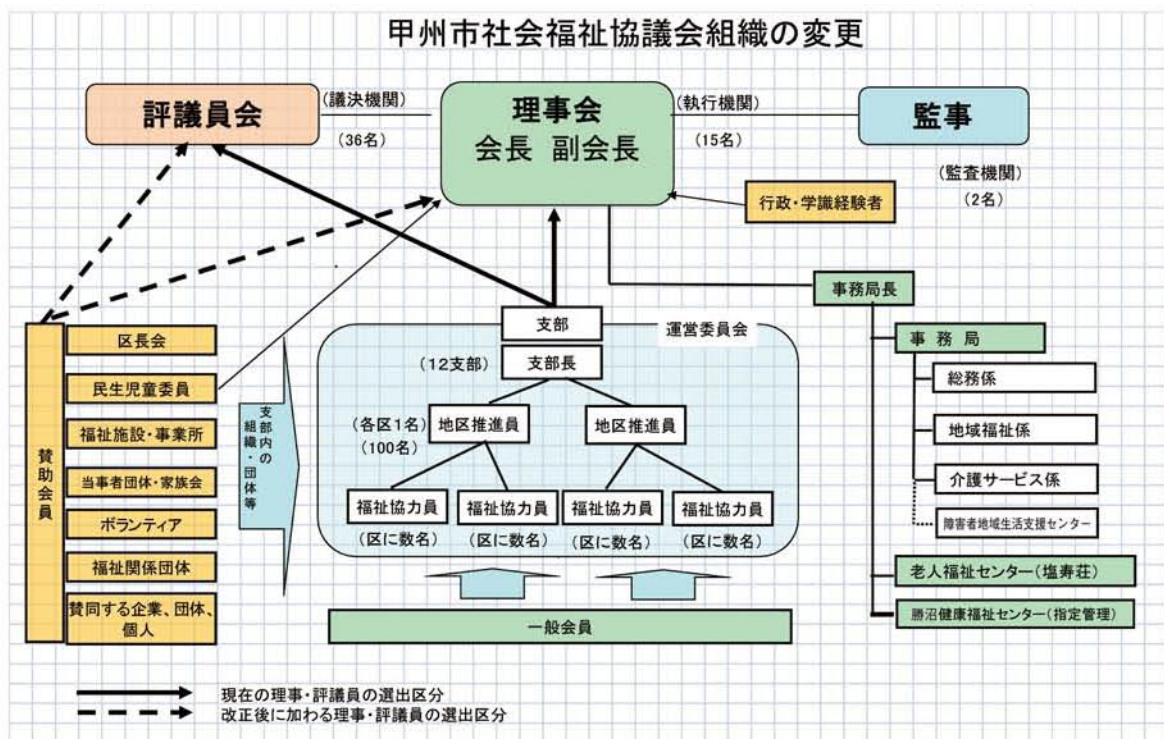

4 月から社協の理事会・評議員会が変わります

本会では、「地域を支え、人を支え、笑顔を支える甲州市社協」を目指し、よりいっそう地域福祉の推進ができる体制を整えていこうと、平成 24 年度から「甲州市社会福祉協議会発展強化計画」に取り組んでいます。その中で「役員体制と選出方法の見直し及び活発な議論が行えるような運営体制の整備」を具体化するため、本年 4 月から新たな任期となります理事会（執行機関）、評議員会（議決機関）の役員構成変更に向けて現在、関係各方面のご理解とご協力をお願いしているところです。

地域住民の皆様や社会福祉事業者、団体、ボランティア等の方々から、より幅広くご意見を伺い当会の運営に反映し、「地域に暮らす全ての人々が支え合い、助け合い、安心して暮らせる福祉のまちづくり」を推進して参ります。

理事会の構成	(現)	(新)	評議員会の構成	(現)	(新)
支部代表	12名	6名	支部代表	36名	24名
区長会代表	0名	1名	区長会代表	0名	2名
民生児童委員代表	1名	1名	民生児童委員代表	0名	2名
福祉施設・事業所代表	0名	2名	福祉施設・事業所代表	0名	3名
ボランティア代表	0名	1名	当事者団体・家族会	0名	2名
学識経験者	1名	3名	福祉関係団体	0名	3名
行政	1名	1名			
合計	15名	15名	合計	36名	36名

* 支部代表は支部長（12名）による互選